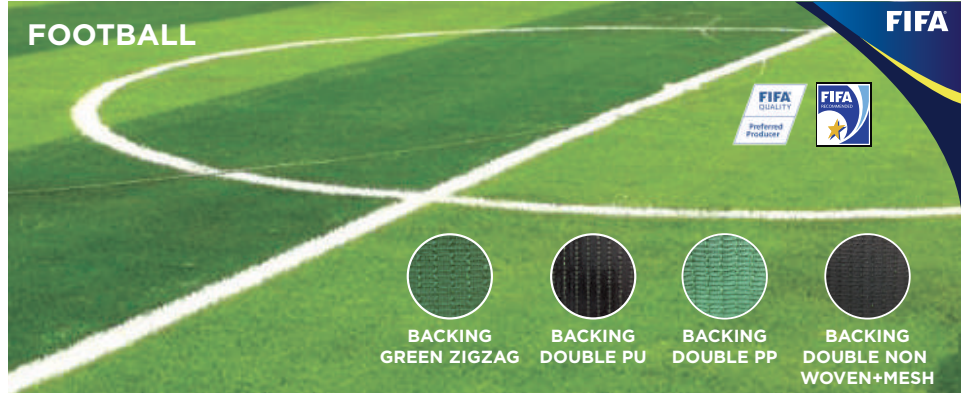

Sports

หญ้าเทียมสนามฟุตบอล มีคุณภาพ ได้รับมาตรฐานจากฟีฟ่า (Fifa-certificated Football Field) เส้นใยคุณภาพสูง พร้อมเทคโนโลยีการเคลือบผิวด้านหลังหญ้า ทำให้หญ้าหนาแน่น คงทน ป้องกันการสิ้นลัม เหมาะสำหรับสภาวะอากาศร้อนชื้น ในไทยได้ดี อายุการใช้งานยาวนาน

Football Field (Limited Edition)

มี 2 สี

วูยาว 5-6 cm.